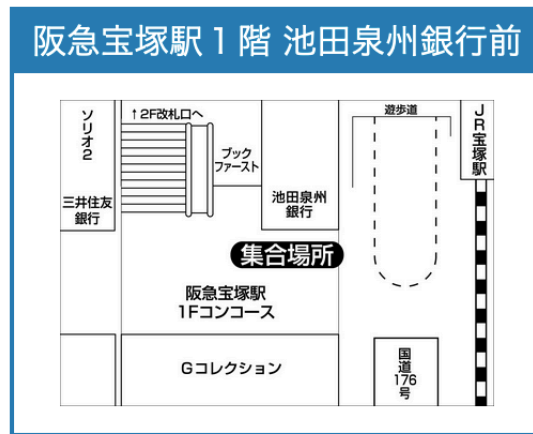

・集合場所への道順マップ（写真でご案内）

（阪急宝塚駅から集合場所へ）

①阪急宝塚駅2階改札口（1箇所しかありません）を出て

②正面にあるエスカレーターで1階へ

③降りたら左手が池田泉州銀行。広いところで集合、受け付けています。

・ 集合場所への道順マップ（写真でご案内）
 （JR宝塚駅から集合場所へ） 阪急宝塚駅への標識に従って

①JR宝塚駅「改札口」1箇所です。出て右へ

②正面に歩道橋があり、←阪急宝塚駅の表示に従って左へ

③阪急宝塚駅→の表示に従って進みます。

④そのまま歩道橋を進んで「阪急のりば」へ

⑤入って左手にあるエスカレーターで1階へ

⑥降りたら左手が池田泉州銀行。広いところで集合、受け付けています。